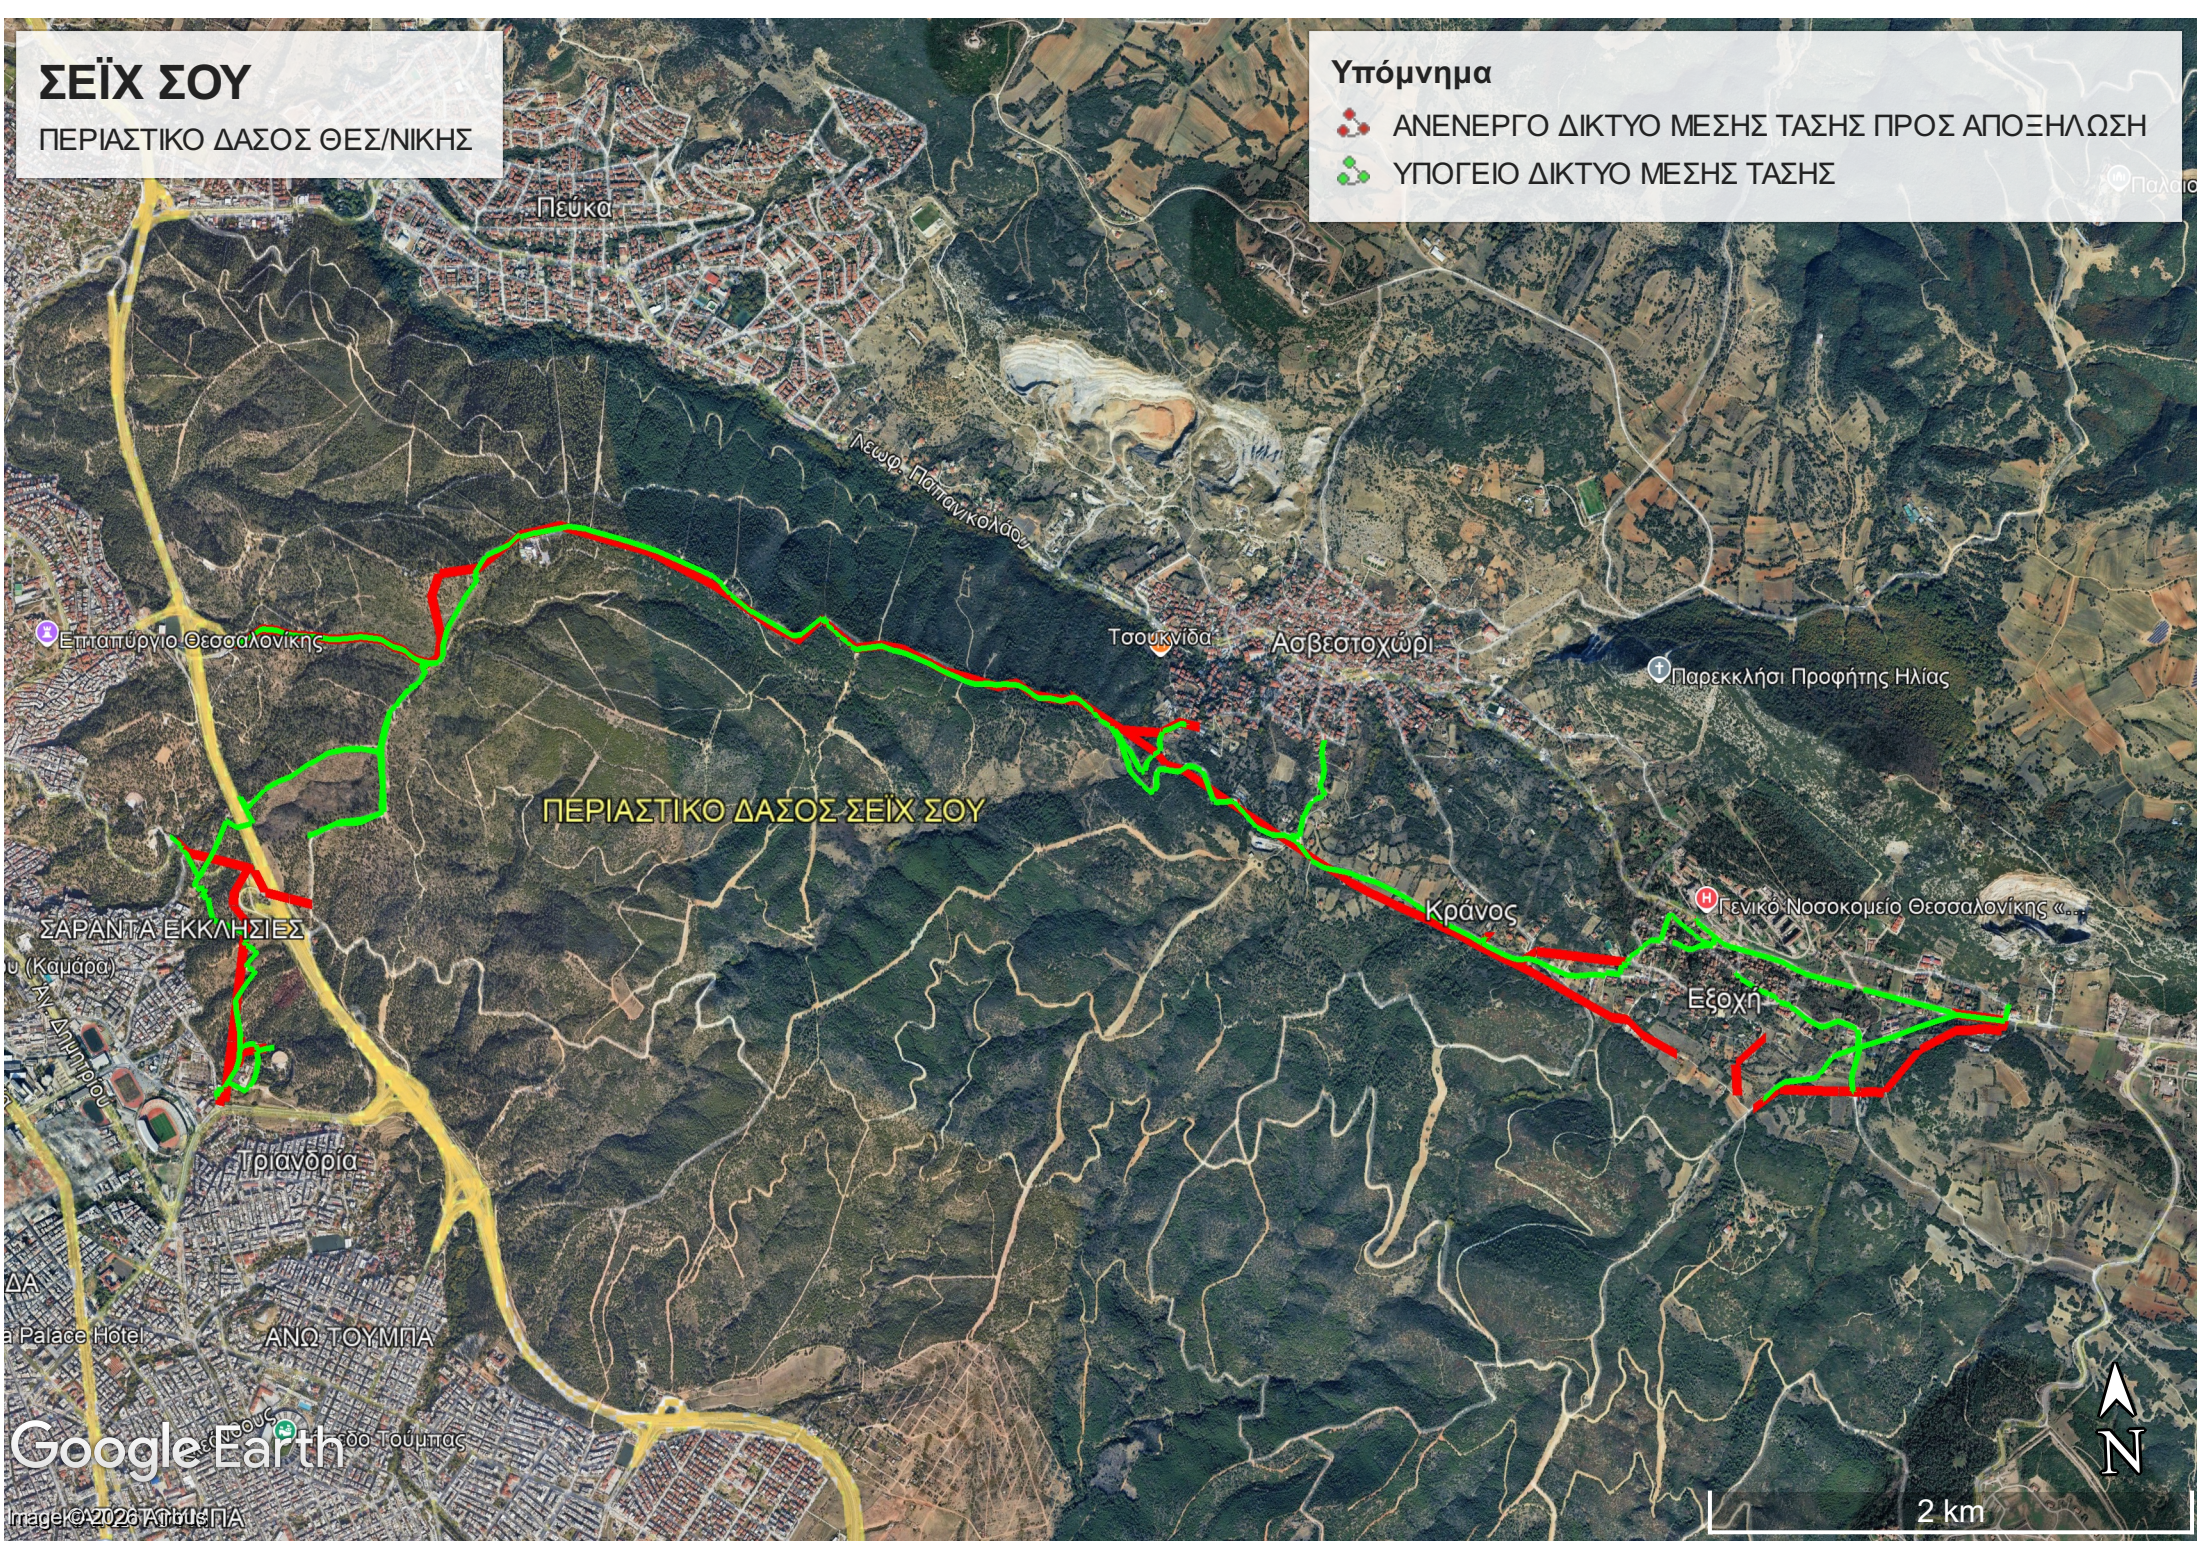

ΣΕΪΧ ΣΟΥ

ΠΕΡΙΑΣΤΙΚΟ ΔΑΣΟΣ ΘΕΣ/ΝΙΚΗΣ

Υπόμνημα

-  ΑΝΕΝΕΡΓΟ ΔΙΚΤΥΟ ΜΕΣΗΣ ΤΑΣΗΣ ΠΡΟΣ ΑΠΟΞΗΛΩΣΗ
-  ΥΠΟΓΕΙΟ ΔΙΚΤΥΟ ΜΕΣΗΣ ΤΑΣΗΣ

ΠΕΡΙΑΣΤΙΚΟ ΔΑΣΟΣ ΣΕΪΧ ΣΟΥ

ΣΑΡΑΝΤΑ ΕΚΚΛΗΣΙΕΣ

Τριανορία

ΑΝΩ ΤΟΥΜΠΑ

Google Earth

Image © 2026 AT&T US, IP

2 km