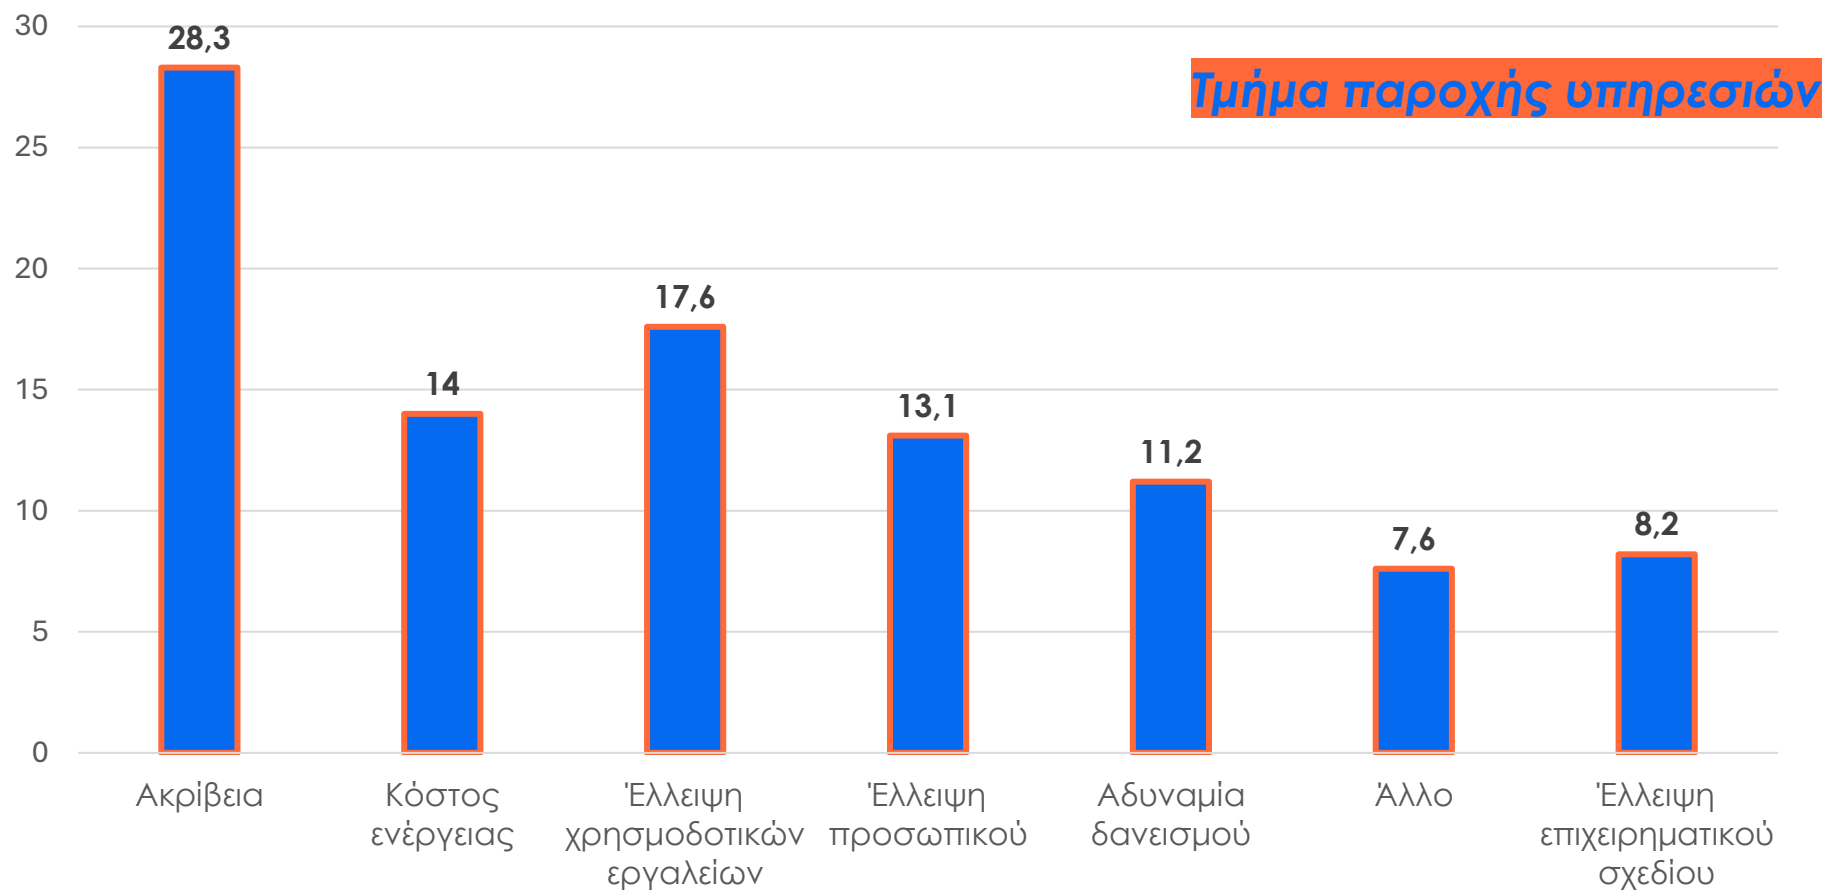

Ποιο κατά την άποψη σας είναι το μεγαλύτερο πρόβλημα που αντιμετωπίζει σήμερα η επιχείρησή σας;

ΕΕΘ

ΙΣΧΥΡΟΙ
ΕΠΑΓΓΕΛΜΑΤΙΕΣ

Θάσος
Κοιραντζή