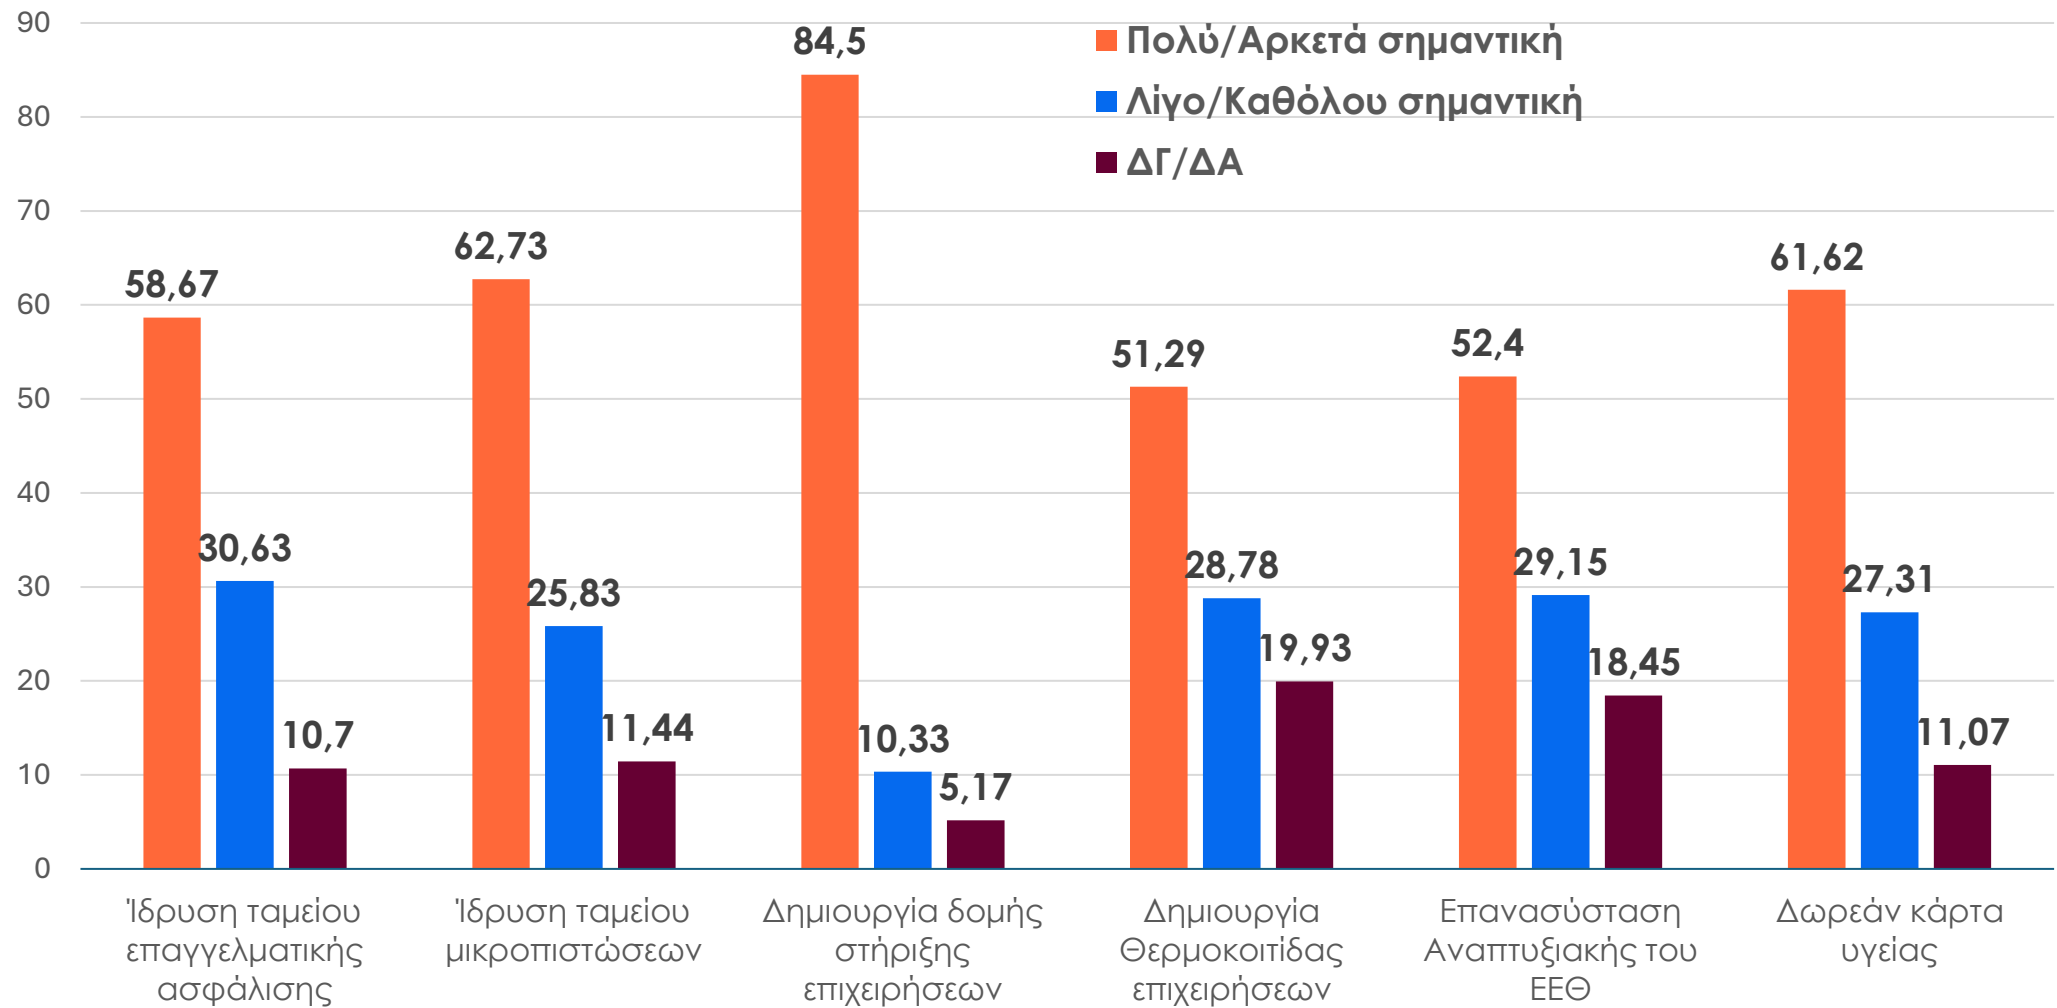

Από τα παρακάτω χαρακτηριστικά, ποια κατά την άποψη σας πρέπει να διαθέτει ο επόμενος πρόεδρος του Επιμελητηρίου;

ΕΕΘ

**ΙΣΧΥΡΟΙ
ΕΠΑΓΓΕΛΜΑΤΙΕΣ**

*Θάνατος
Κοιραντεμάρτις*

Πόσο σημαντική είναι για εσάς οι παρακάτω προτάσεις του Θάνου Κουλουμπάνη και του συνδυασμού Ισχυροί Επαγγελματίες;