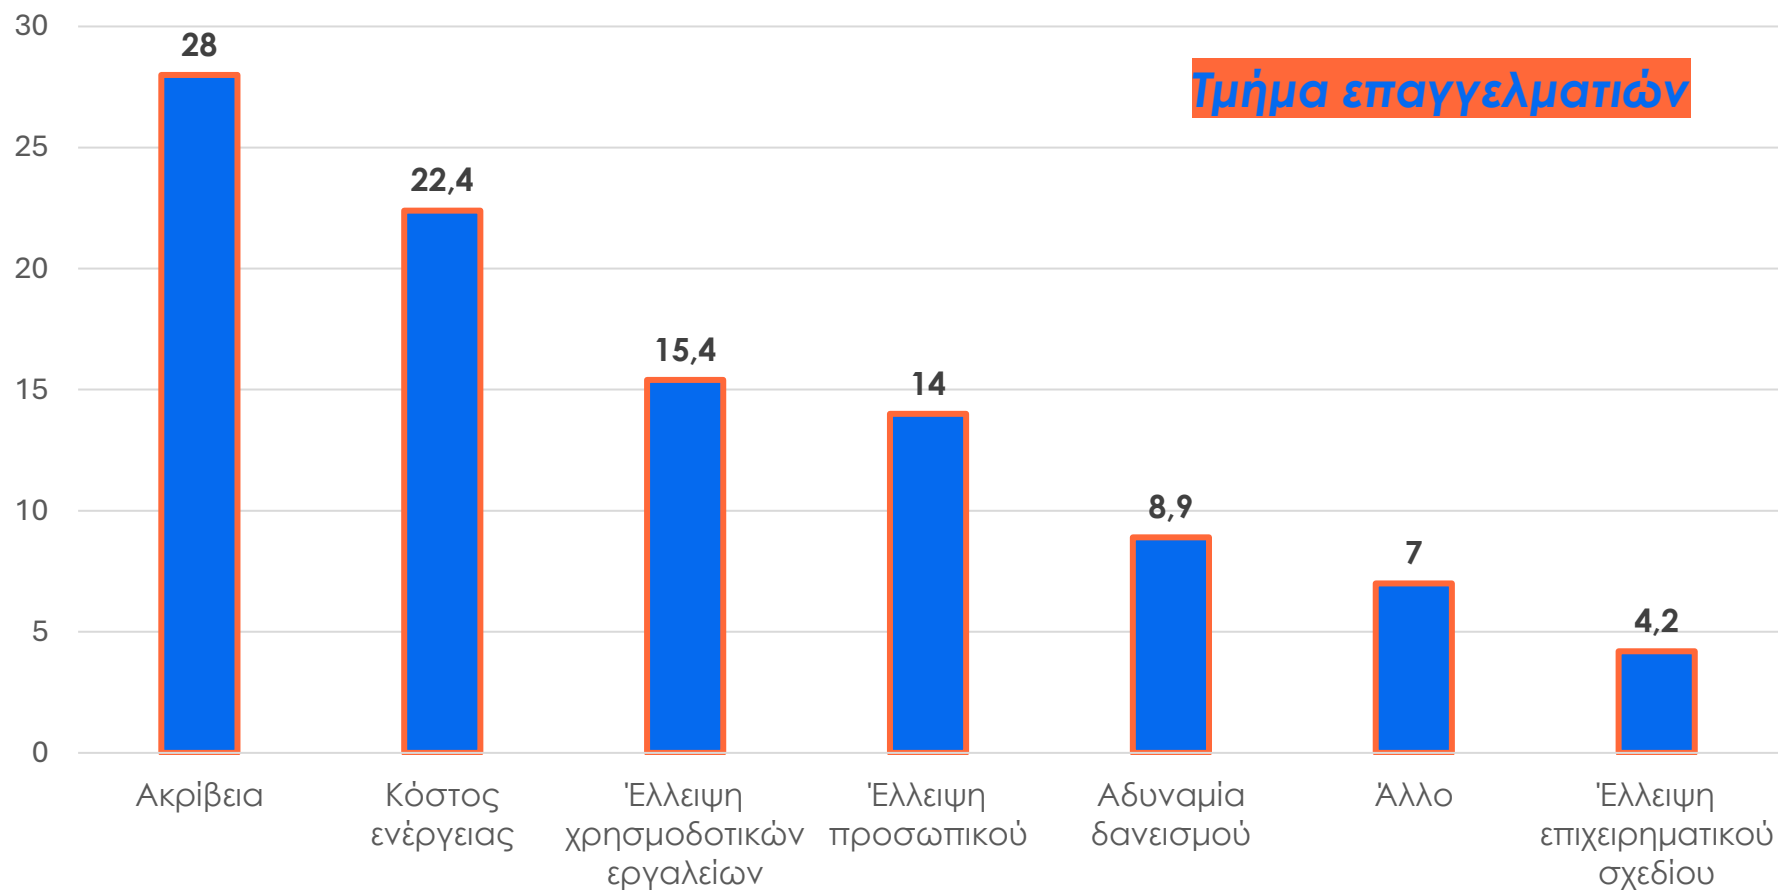

Παρουσίαση έρευνας συνδυασμού «Ισχυροί Επαγγελματίες»

Νοέμβριος 2024

ΕΕΘ

ΙΣΧΥΡΟΙ
ΕΠΑΓΓΕΛΜΑΤΙΕΣ

*Θάνος
Κουζουμπάκης*

Τεχνικά χαρακτηριστικά της έρευνας

Διενέργεια	Interview – Δημοσκοπήσεις – Έρευνα αγοράς
Χαρακτηριστικά δείγματος	Επαγγελματίες μέλη του ΕΕΘ
Μεθοδολογία	Χρήση ηλεκτρονικών διευθύνσεων μελών του ΕΕΘ και μέσω κοινωνικής δικτύωσης
Μέγεθος δείγματος	815 επαγγελματίες
Περίοδος διεξαγωγής	Νοέμβριος 2024
Αρ. Μητρώου Ε.Σ.Ρ : 7 (επτά) / Μέλος ESOMAR	

ΕΕΘ

**ΙΣΧΥΡΟΙ
ΕΠΑΓΓΕΛΜΑΤΙΕΣ**

*Θάρος
Κουζουμπάκης*

Ποιο κατά την άποψη σας είναι το μεγαλύτερο πρόβλημα που αντιμετωπίζει σήμερα η επιχείρησή σας;

ΕΕΘ

ΙΣΧΥΡΟΙ
ΕΠΑΓΓΕΛΜΑΤΙΕΣ

Θάνατος
Κοιρανισμός

Ποιο κατά την άποψη σας είναι το μεγαλύτερο πρόβλημα που αντιμετωπίζει σήμερα η επιχείρησή σας;