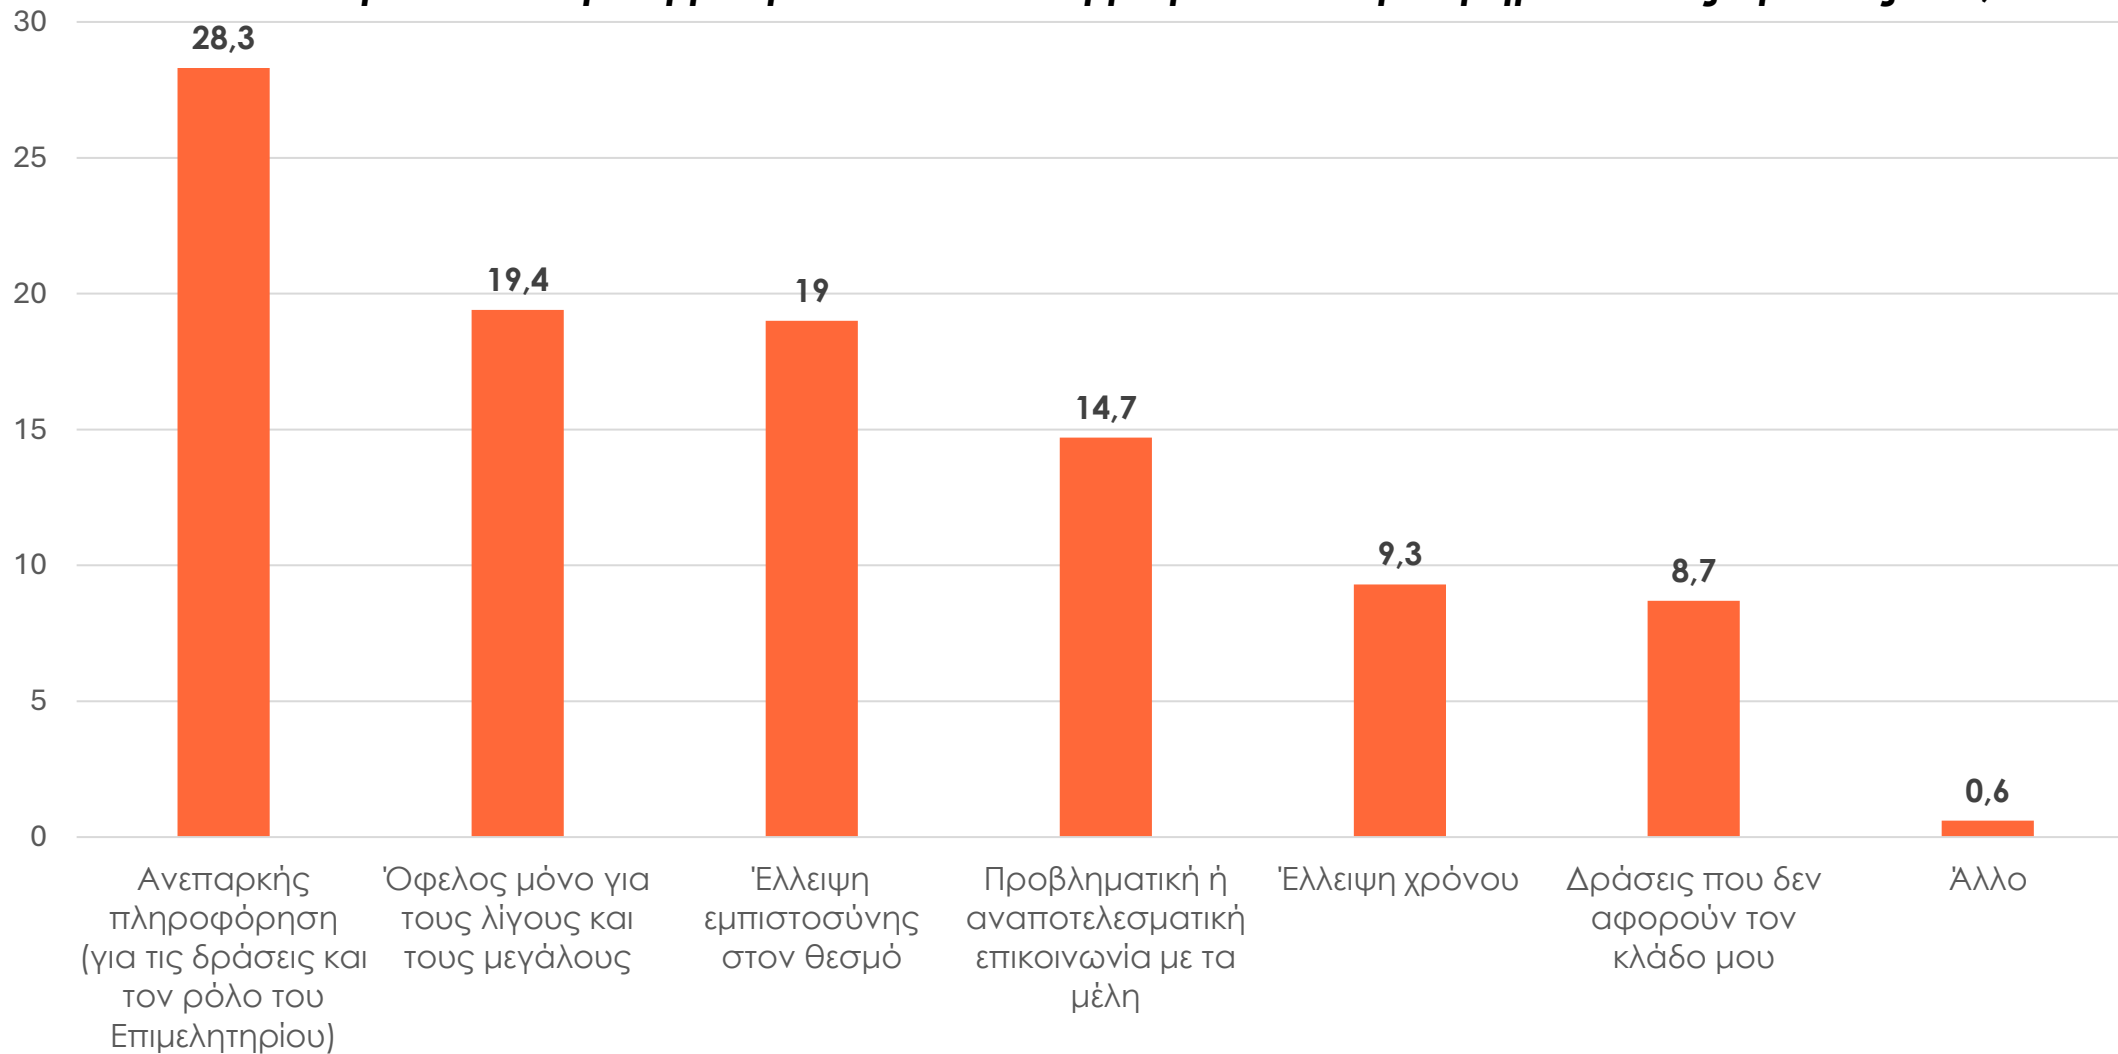

ΕΕΘ

ΙΣΧΥΡΟΙ
ΕΠΑΓΓΕΛΜΑΤΙΕΣ

Θάσος
Κοιραντζή

Ποιο κατά την άποψη σας είναι το μεγαλύτερο πρόβλημα που αντιμετωπίζει σήμερα η επιχείρησή σας;

ΕΕΘ

ΙΣΧΥΡΟΙ
ΕΠΑΓΓΕΛΜΑΤΙΕΣ

Θάσος
Κοιραντζή

Πόσο κοντά αισθάνεστε ότι είναι το Επαγγελματικό Επιμελητήριο Θεσσαλονίκης στα μέλη του;

Ποιοι λόγοι είναι αυτοί που κρατούν τα μέλη μακριά από το Επαγγελματικό Επιμελητήριο και τις δράσεις του;

ΕΕΘ

ΙΣΧΥΡΟΙ
ΕΠΑΓΓΕΛΜΑΤΙΕΣ

Θάσος
Κοιραντζή

Από τις παρακάτω δράσεις, επιλέξτε ποια για σας είναι η πιο σημαντική: