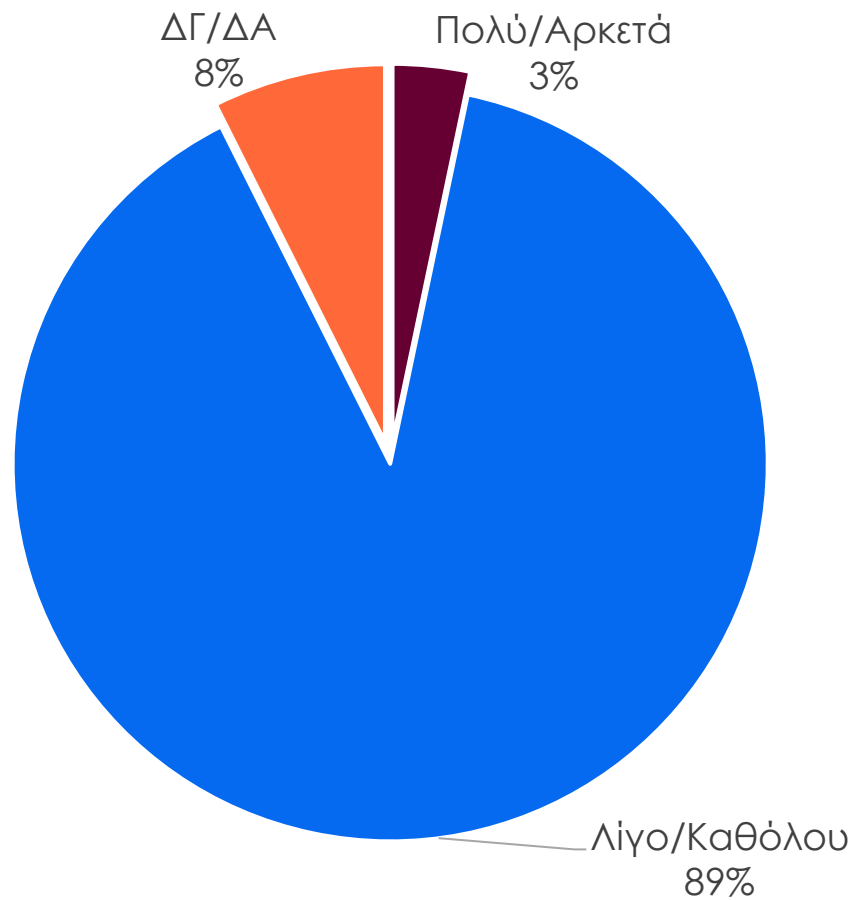

ΕΕΘ

**ΙΣΧΥΡΟΙ
ΕΠΑΓΓΕΛΜΑΤΙΕΣ**

*Θάρος
Κουζουμπάκης*

Ποιο κατά την άποψη σας είναι το μεγαλύτερο πρόβλημα που αντιμετωπίζει σήμερα η επιχείρησή σας;

ΕΕΘ

ΙΣΧΥΡΟΙ
ΕΠΑΓΓΕΛΜΑΤΙΕΣ

Θάνατος
Κοιρανισμός

Ποιο κατά την άποψη σας είναι το μεγαλύτερο πρόβλημα που αντιμετωπίζει σήμερα η επιχείρησή σας;

ΕΕΘ

ΙΣΧΥΡΟΙ
ΕΠΑΓΓΕΛΜΑΤΙΕΣ

Θάσος
Κοιραντζή

Ποιο κατά την άποψη σας είναι το μεγαλύτερο πρόβλημα που αντιμετωπίζει σήμερα η επιχείρησή σας;

ΕΕΘ

ΙΣΧΥΡΟΙ
ΕΠΑΓΓΕΛΜΑΤΙΕΣ

Θάσος
Κοιραντζή

Πόσο κοντά αισθάνεστε ότι είναι το Επαγγελματικό Επιμελητήριο Θεσσαλονίκης στα μέλη του;

Ποιοι λόγοι είναι αυτοί που κρατούν τα μέλη μακριά από το Επαγγελματικό Επιμελητήριο και τις δράσεις του;

ΕΕΘ

ΙΣΧΥΡΟΙ
ΕΠΑΓΓΕΛΜΑΤΙΕΣ

Θάσος
Κοιραντζή

Από τις παρακάτω δράσεις, επιλέξτε ποια για σας είναι η πιο σημαντική:

25

ΕΕΘ

ΙΣΧΥΡΟΙ
ΕΠΑΓΓΕΛΜΑΤΙΕΣ

Θάνατος
Κοινωνικής Ευθύνης

Από τις παρακάτω δράσεις, επιλέξτε ποια για σας είναι η πιο σημαντική:

25

Τμήμα επαγγελματιών

ΕΕΘ