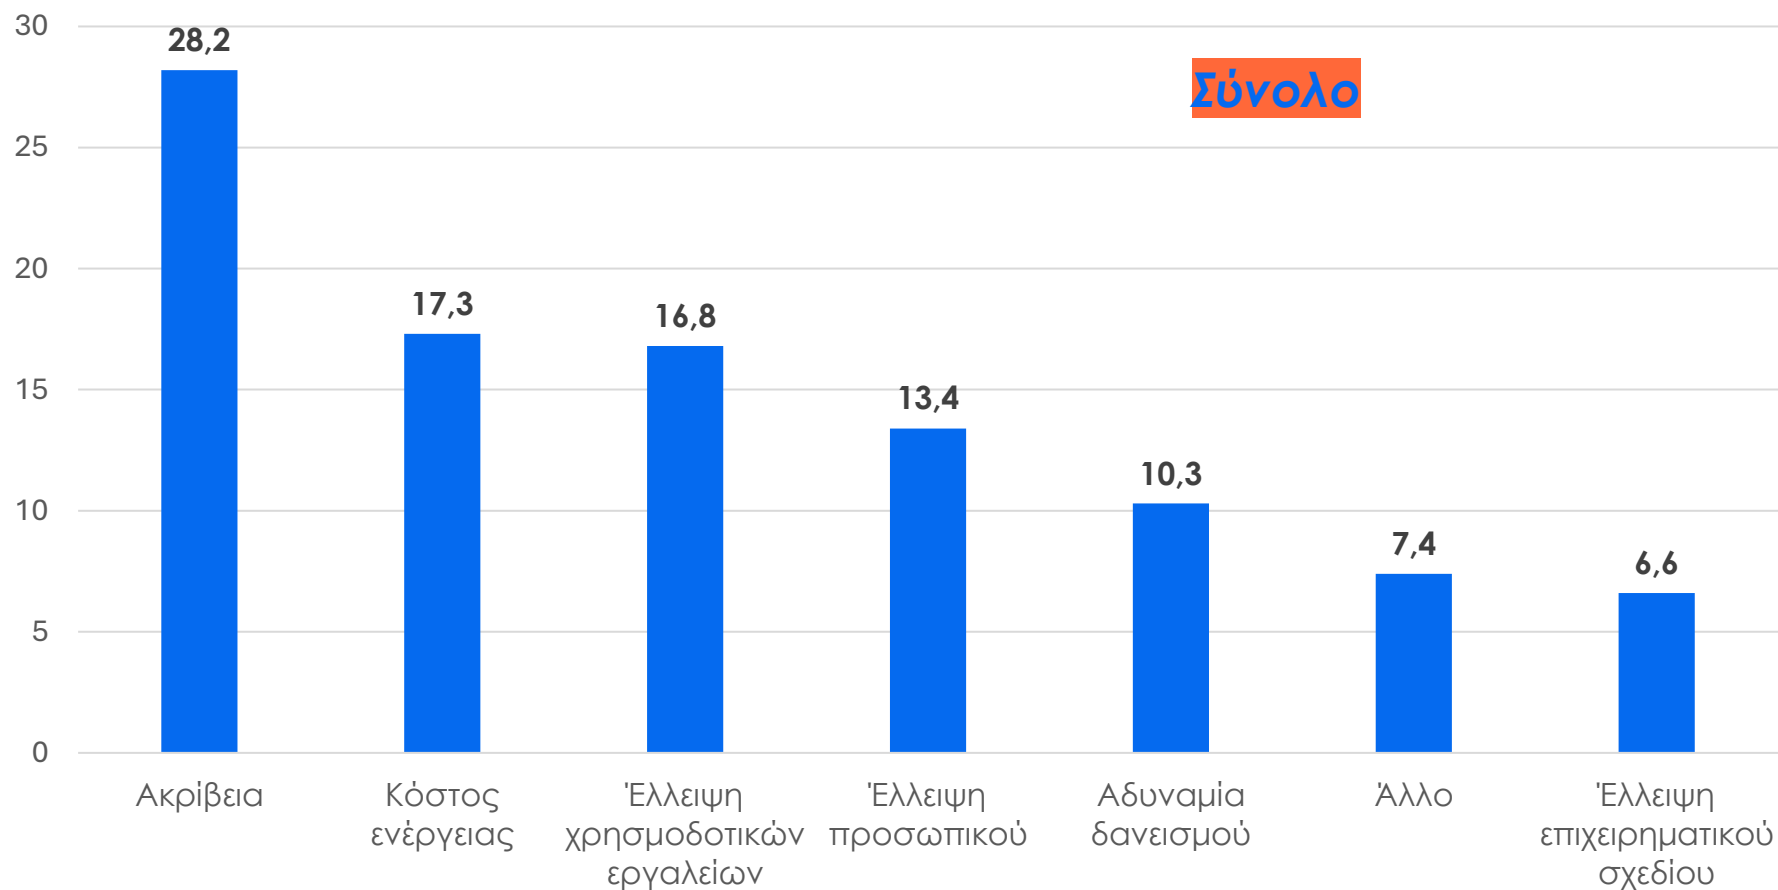

Παρουσίαση έρευνας συνδυασμού «Ισχυροί Επαγγελματίες»

Νοέμβριος 2024

ΕΕΘ

ΙΣΧΥΡΟΙ
ΕΠΑΓΓΕΛΜΑΤΙΕΣ

*Θάνος
Κουζουμπάκης*

Τεχνικά χαρακτηριστικά της έρευνας

Διενέργεια	Interview – Δημοσκοπήσεις – Έρευνα αγοράς
Χαρακτηριστικά δείγματος	Επαγγελματίες μέλη του ΕΕΘ
Μεθοδολογία	Χρήση ηλεκτρονικών διευθύνσεων μελών του ΕΕΘ και μέσω κοινωνικής δικτύωσης
Μέγεθος δείγματος	815 επαγγελματίες
Περίοδος διεξαγωγής	Νοέμβριος 2024
Αρ. Μητρώου Ε.Σ.Ρ : 7 (επτά) / Μέλος ESOMAR	

ΕΕΘ

**ΙΣΧΥΡΟΙ
ΕΠΑΓΓΕΛΜΑΤΙΕΣ**

*Θάρος
Κουζουμπάκης*

Ποιο κατά την άποψη σας είναι το μεγαλύτερο πρόβλημα που αντιμετωπίζει σήμερα η επιχείρησή σας;

ΕΕΘ

ΙΣΧΥΡΟΙ
ΕΠΑΓΓΕΛΜΑΤΙΕΣ

Θάνατος
Κοιρανισμός

Ποιο κατά την άποψη σας είναι το μεγαλύτερο πρόβλημα που αντιμετωπίζει σήμερα η επιχείρησή σας;