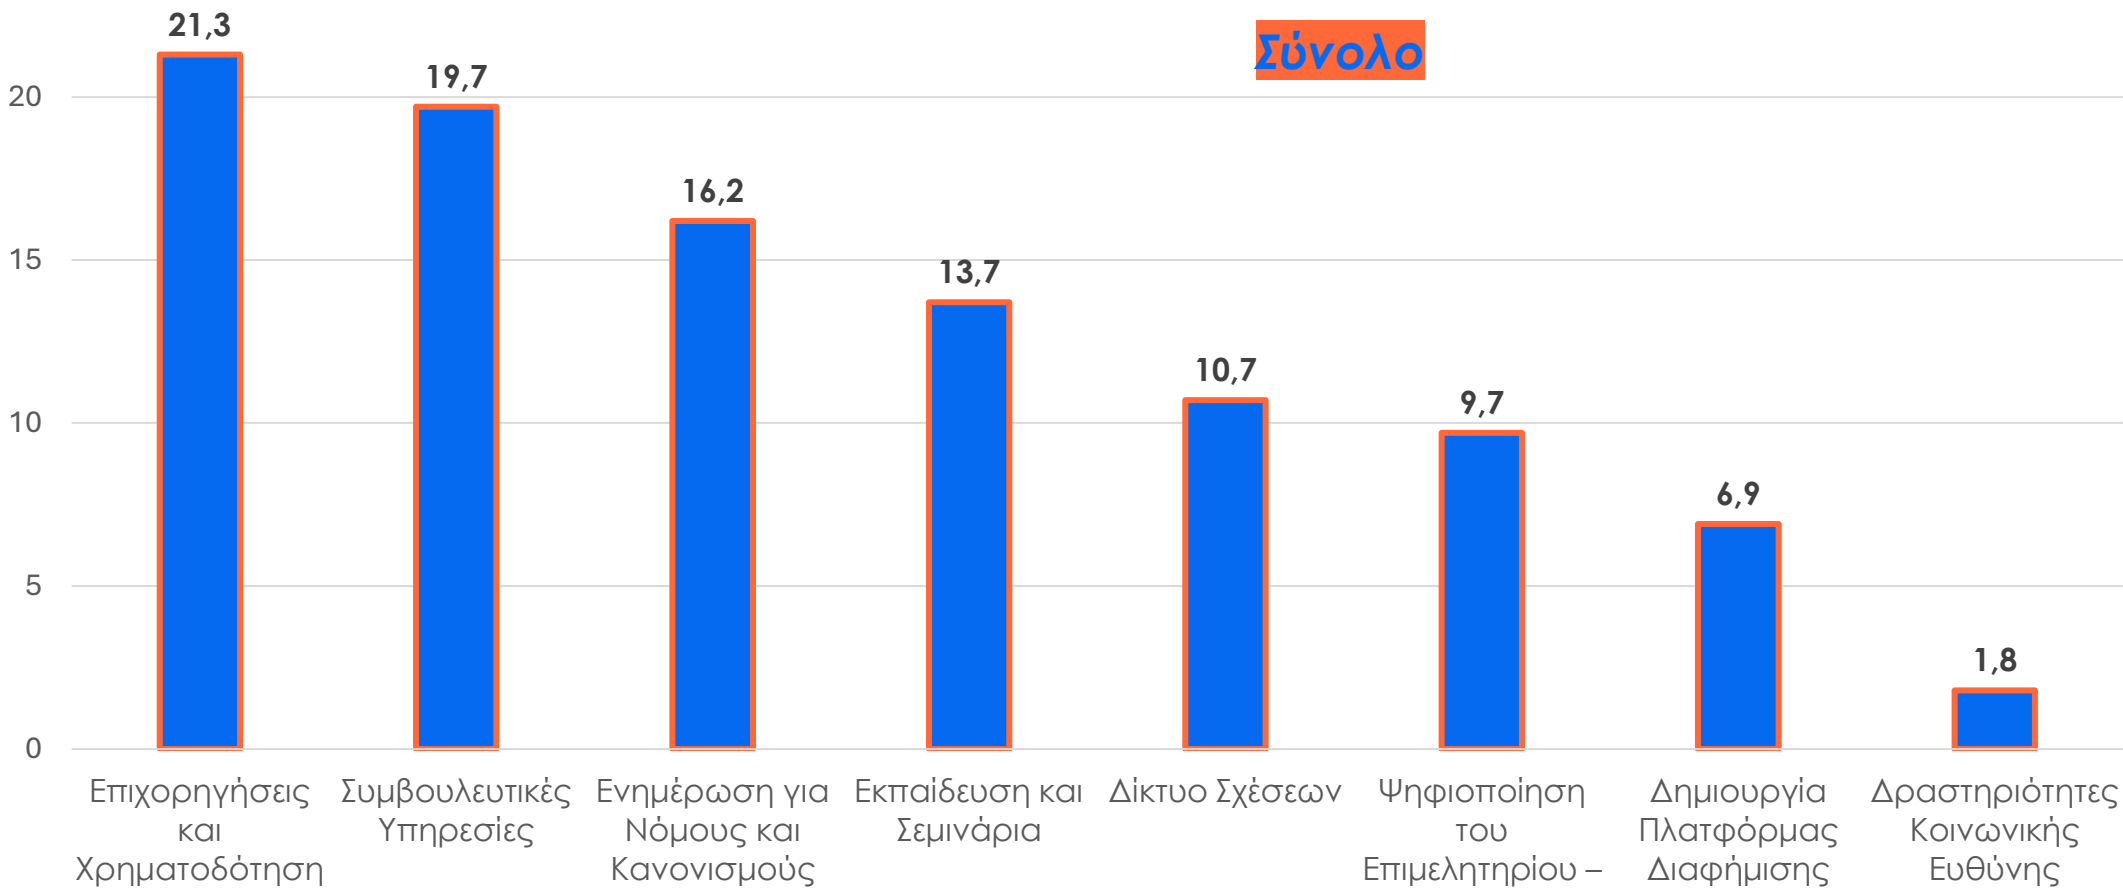

Ποιοι λόγοι είναι αυτοί που κρατούν τα μέλη μακριά από το Επαγγελματικό Επιμελητήριο και τις δράσεις του;

ΕΕΘ

ΙΣΧΥΡΟΙ
ΕΠΑΓΓΕΛΜΑΤΙΕΣ

Θάσος
Κοιραντζή

Από τις παρακάτω δράσεις, επιλέξτε ποια για σας είναι η πιο σημαντική:

25

ΕΕΘ

ΙΣΧΥΡΟΙ
ΕΠΑΓΓΕΛΜΑΤΙΕΣ

Θάνατος
Κοινωνικής Ευθύνης

Από τις παρακάτω δράσεις, επιλέξτε ποια για σας είναι η πιο σημαντική:

25

Τμήμα επαγγελματιών

ΕΕΘ