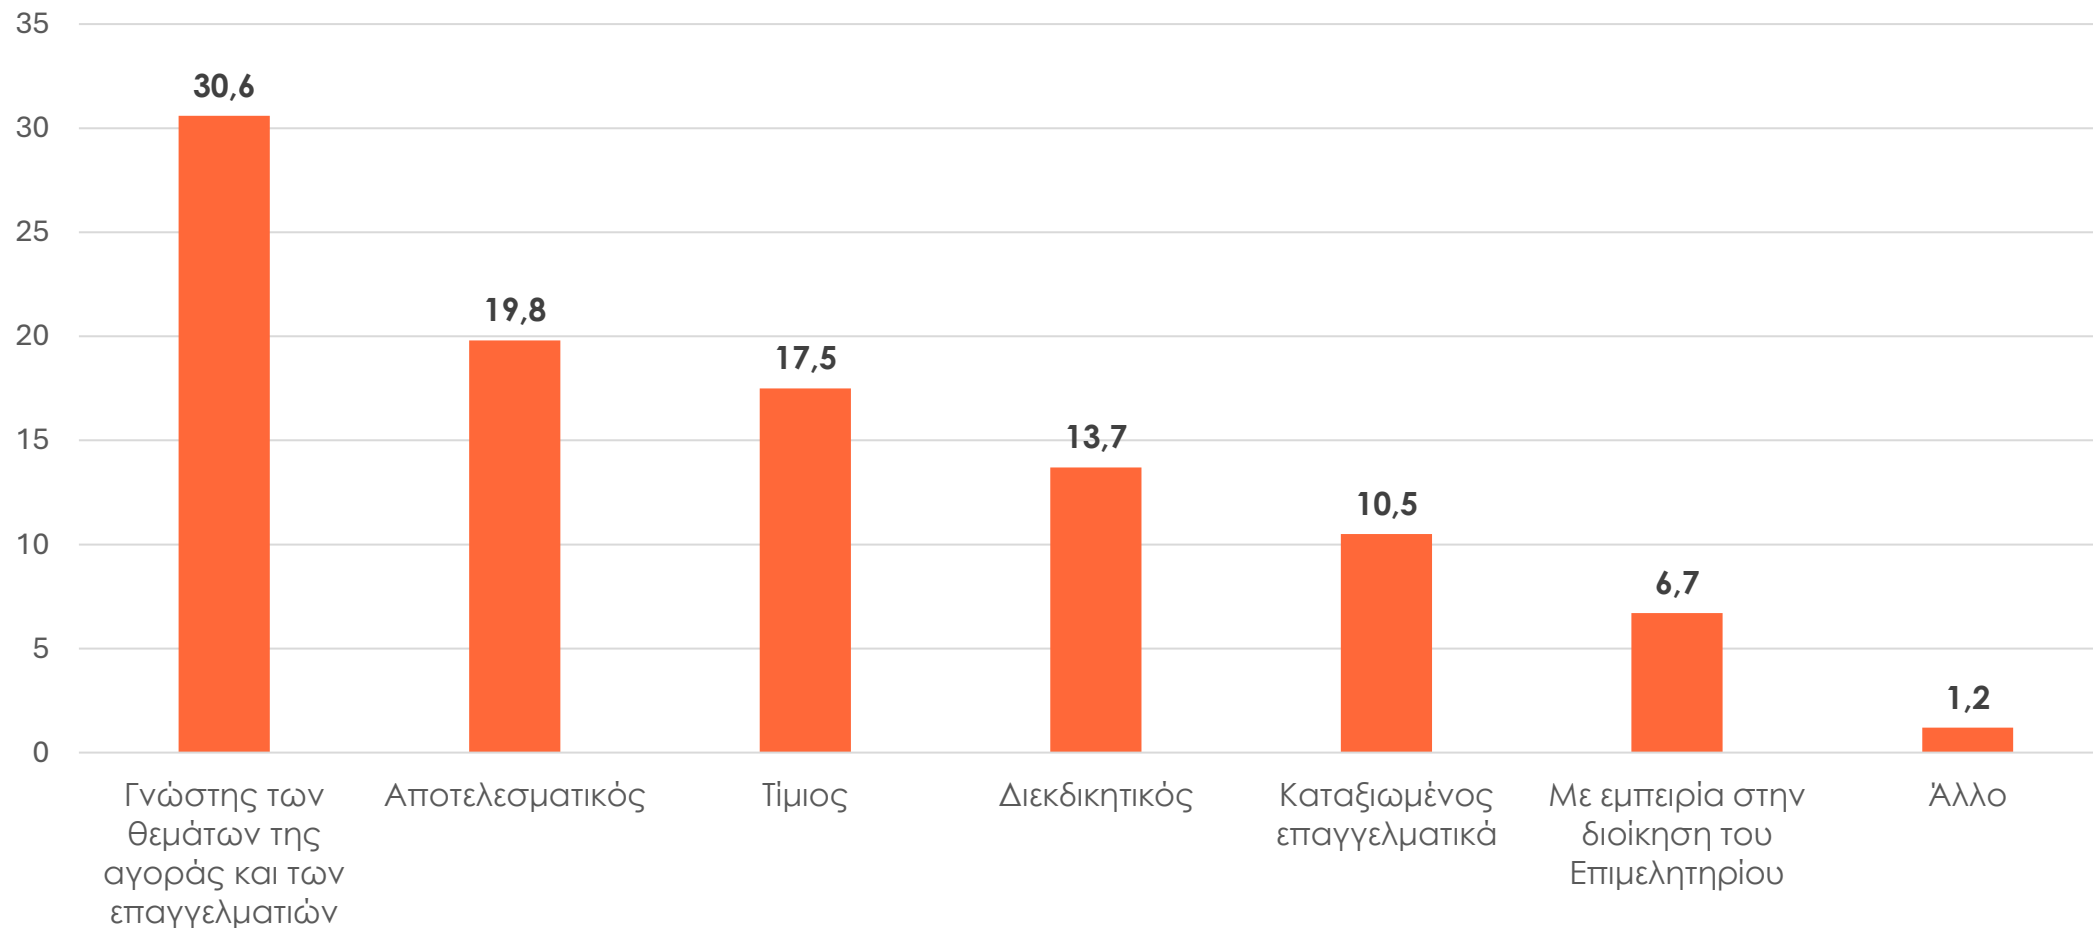

25

ΕΕΘ

ΙΣΧΥΡΟΙ
ΕΠΑΓΓΕΛΜΑΤΙΕΣ

Θάνατος
Κοινωνικής Ευθύνης

Από τις παρακάτω δράσεις, επιλέξτε ποια για σας είναι η πιο σημαντική:

25

Τμήμα επαγγελματιών

ΕΕΘ

ΙΣΧΥΡΟΙ
ΕΠΑΓΓΕΛΜΑΤΙΕΣ

Θάνατος
Κοινωνικής Ευθύνης

Από τις παρακάτω δράσεις, επιλέξτε ποια για σας είναι η πιο σημαντική:

25

Τμήμα παροχής υπηρεσιών

ΕΕΘ

ΙΣΧΥΡΟΙ
ΕΠΑΓΓΕΛΜΑΤΙΕΣ

Θάρος
Κοινωνικής Ευθύνης

Από τα παρακάτω χαρακτηριστικά, ποια κατά την άποψη σας πρέπει να διαθέτει ο επόμενος πρόεδρος του Επιμελητηρίου;

ΕΕΘ

**ΙΣΧΥΡΟΙ
ΕΠΑΓΓΕΛΜΑΤΙΕΣ**

*Θάνατος
Κοιραντεμάρτις*

Πόσο σημαντική είναι για εσάς οι παρακάτω προτάσεις του Θάνου Κουλουμπάνη και του συνδυασμού Ισχυροί Επαγγελματίες;